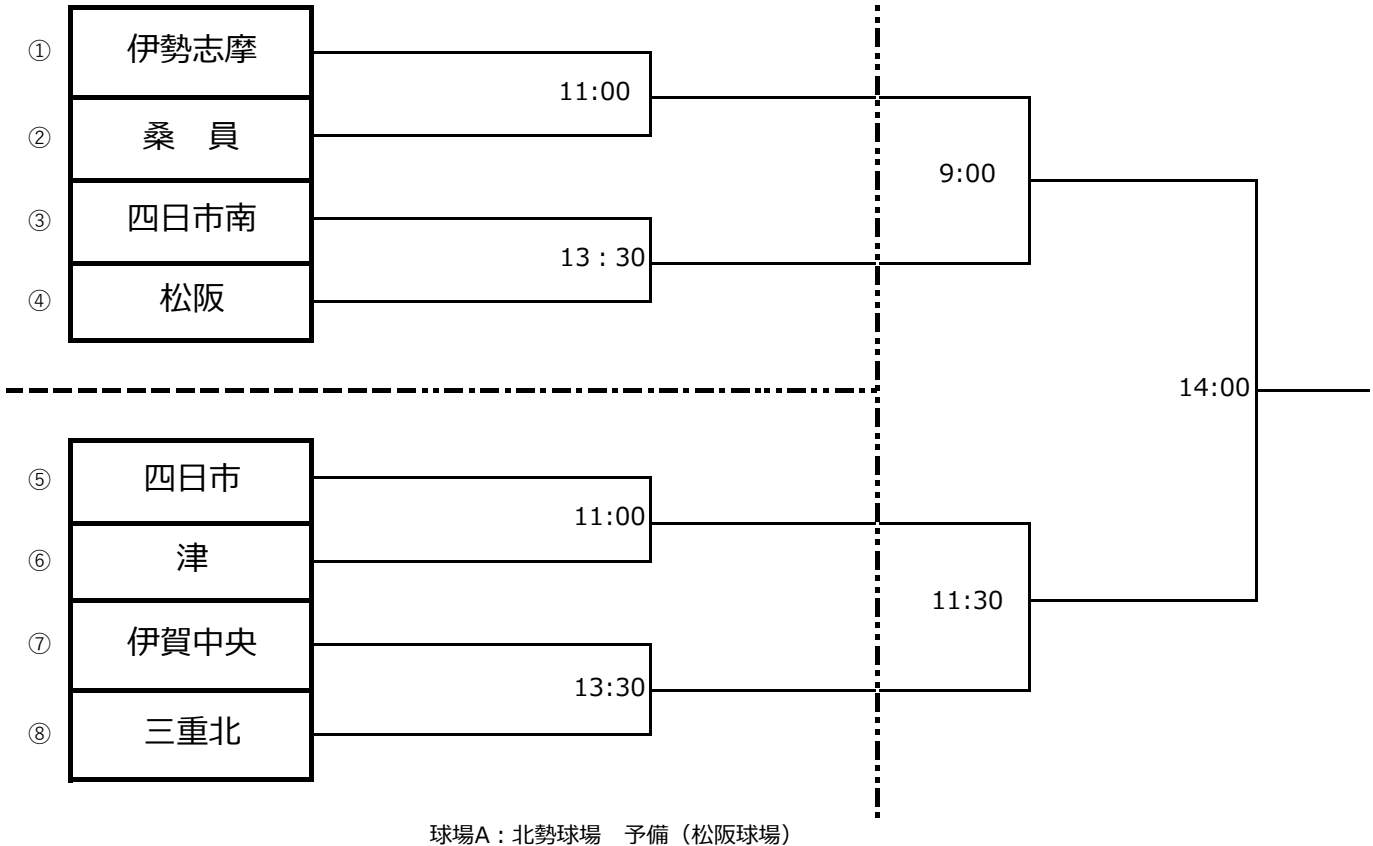

三十三銀行杯第24回三重県支部選手権大会 (中学部トーナメント戦)

中学部

2025/4/5 予備 (4/6)

球場B: いなへ総合 予備 (桑員グラウンド)

開会式8:30 四日市ドーム

4/12決勝 予備 (4/13) 南伊勢

球場: 霞第三 予備 (未定)

読売新聞社杯中日本大会出場チーム

- 第1代表
- 第2代表
- 第3代表
- 第4代表
- 第5代表
- 第6代表
- 第7代表
- 第8代表