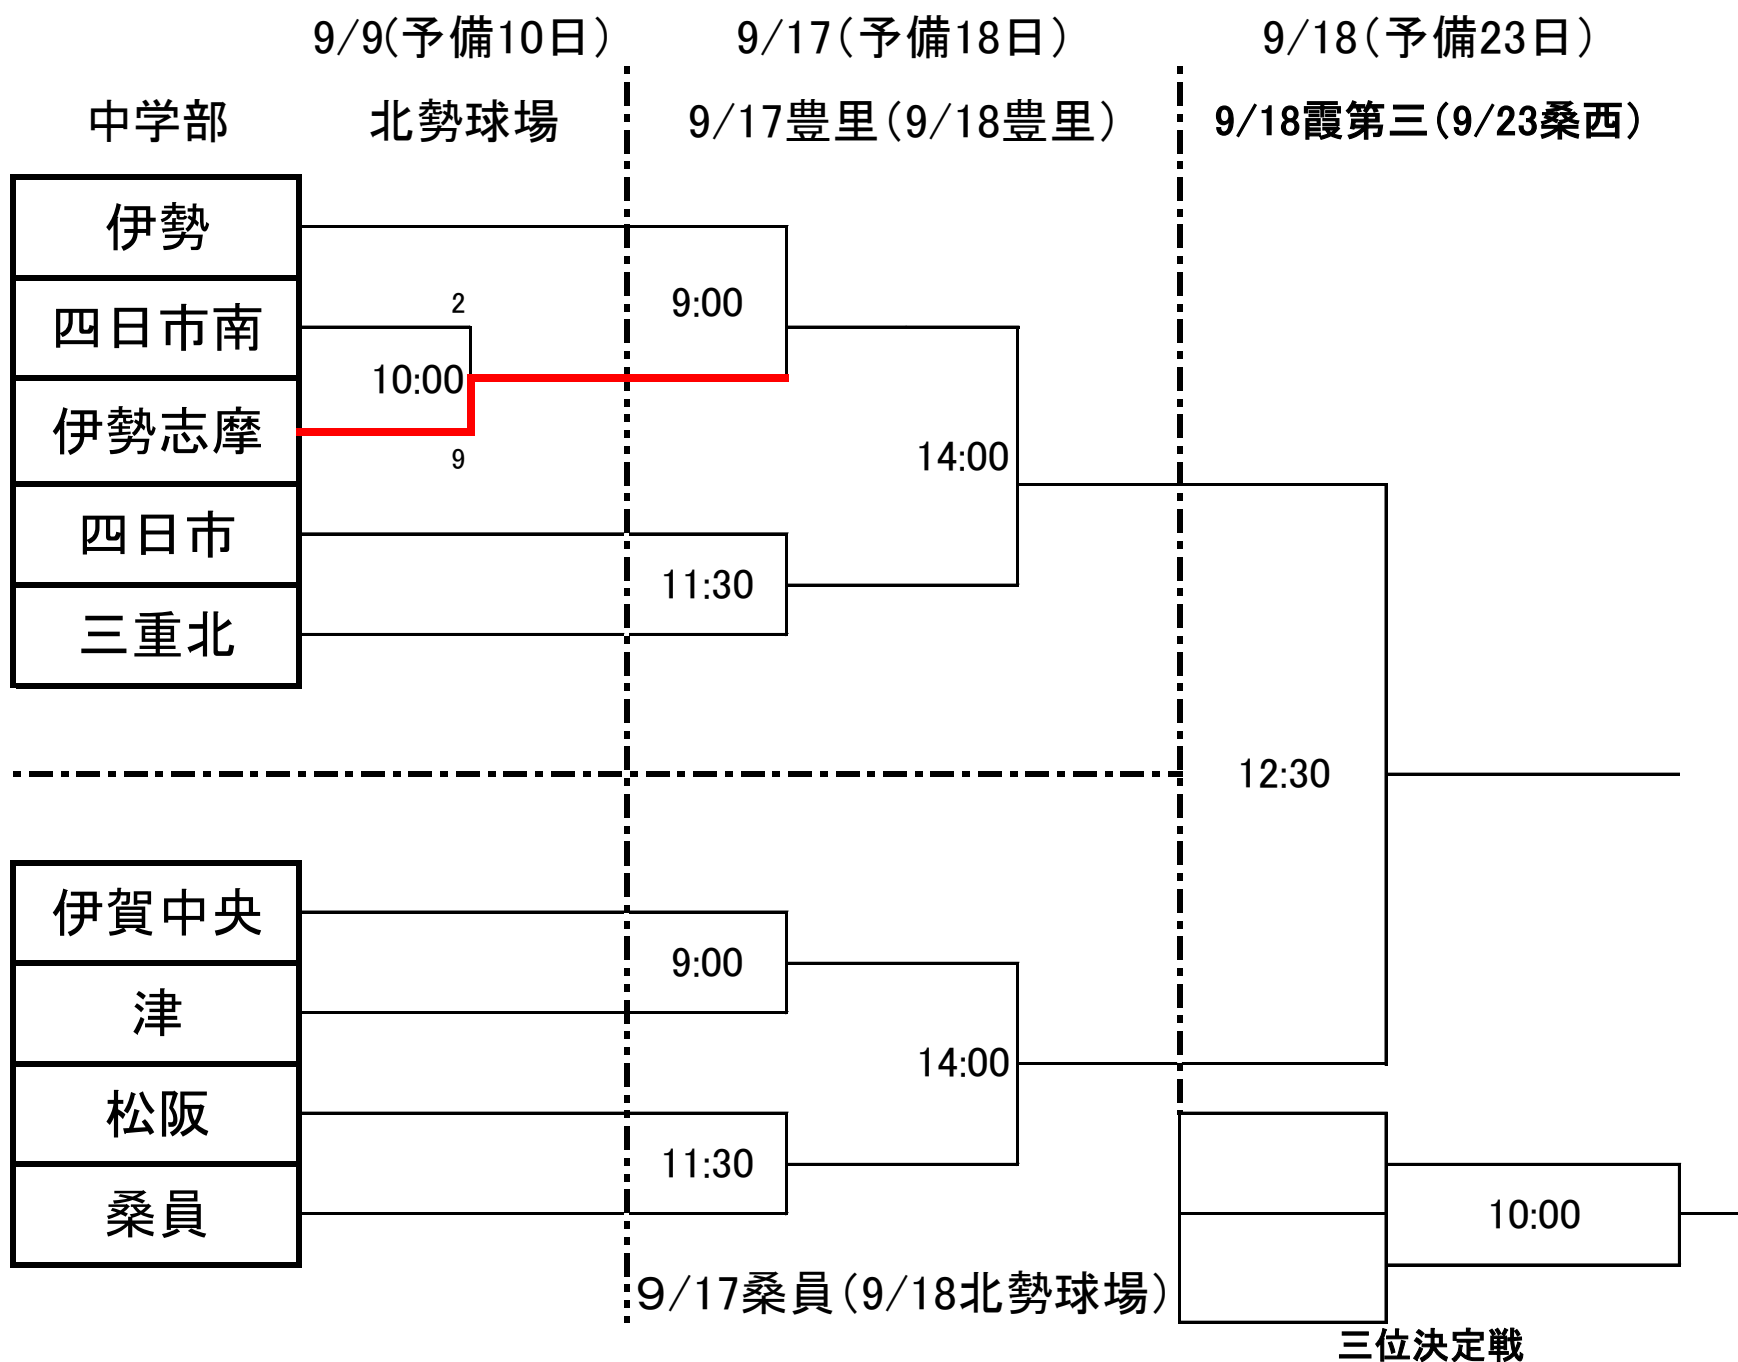

## 積水ハウス杯第22回三重県支部秋季大会 中学部