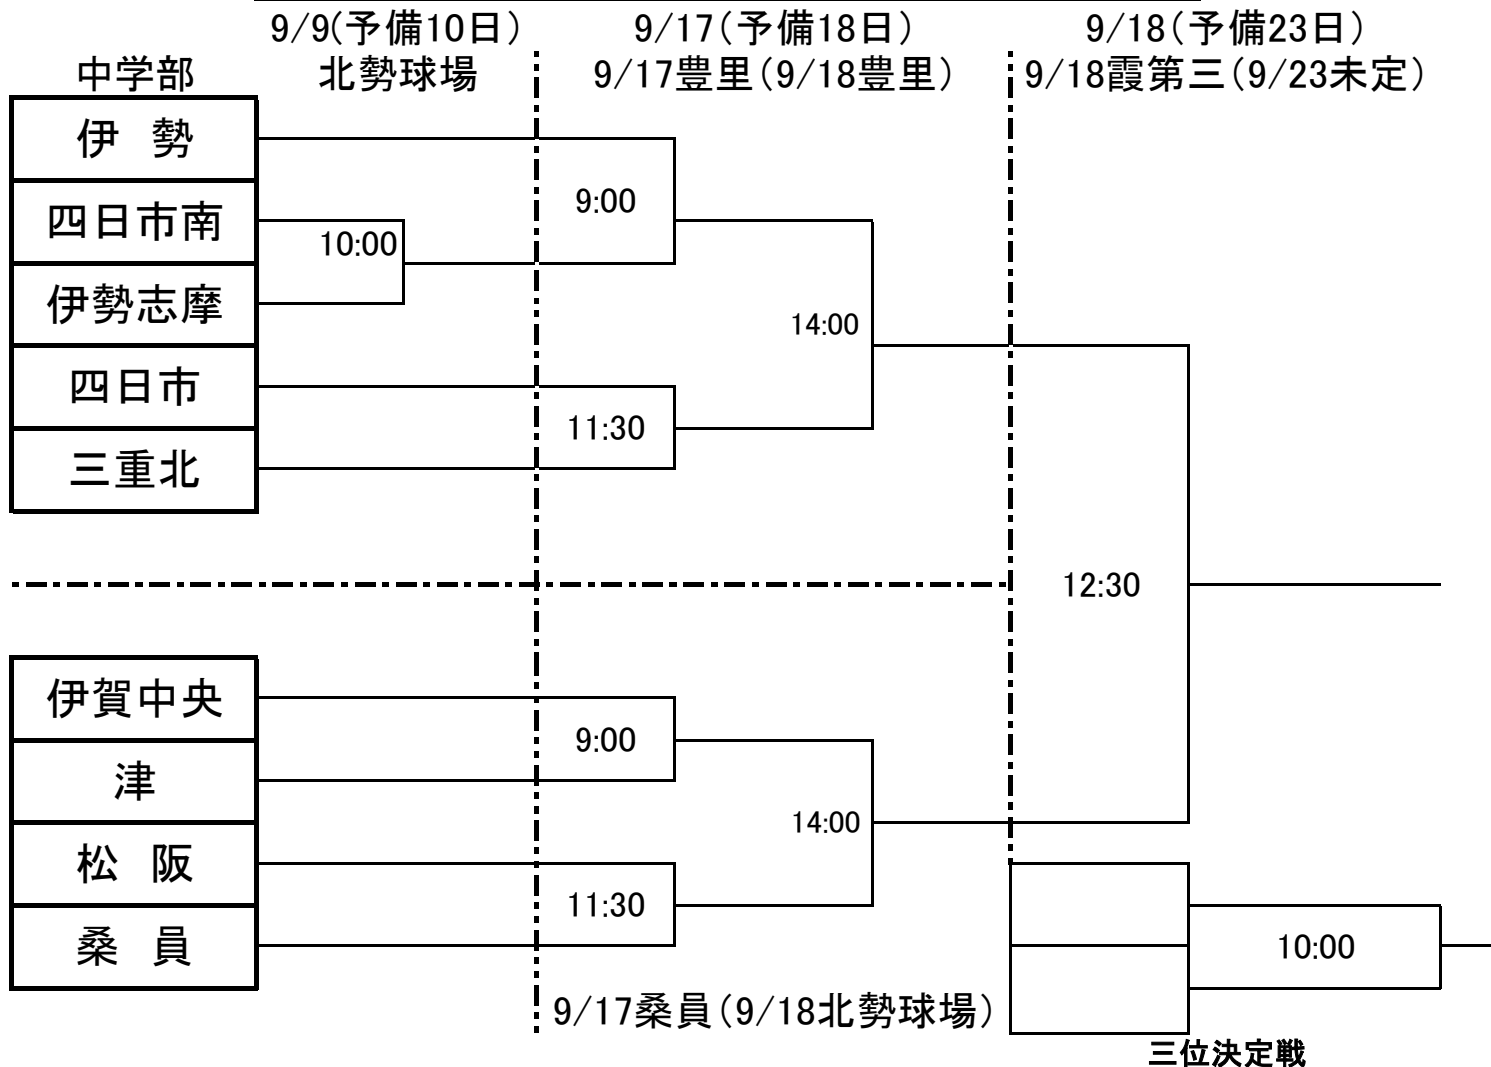

積水ハウス杯第22回三重県支部秋季大会中学部

積水ハウス杯第22回三重県支部秋季大会小学部

9月16日 豊里球場

チーム名	津	三重伊勢	四日市	勝敗
津				
三重伊勢				
四日市				